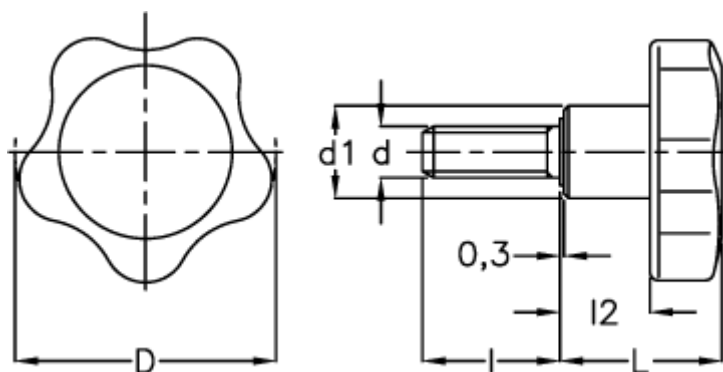

Varenummer: 2302166352  
Beskrivelse: E+G Stjernegreb i termoplast  
VC.692/40 p-M8x20

## Mål

D	= 40
d1	= 15
d 6g	= M8
l	= 20
L	= 26
l2	= 14